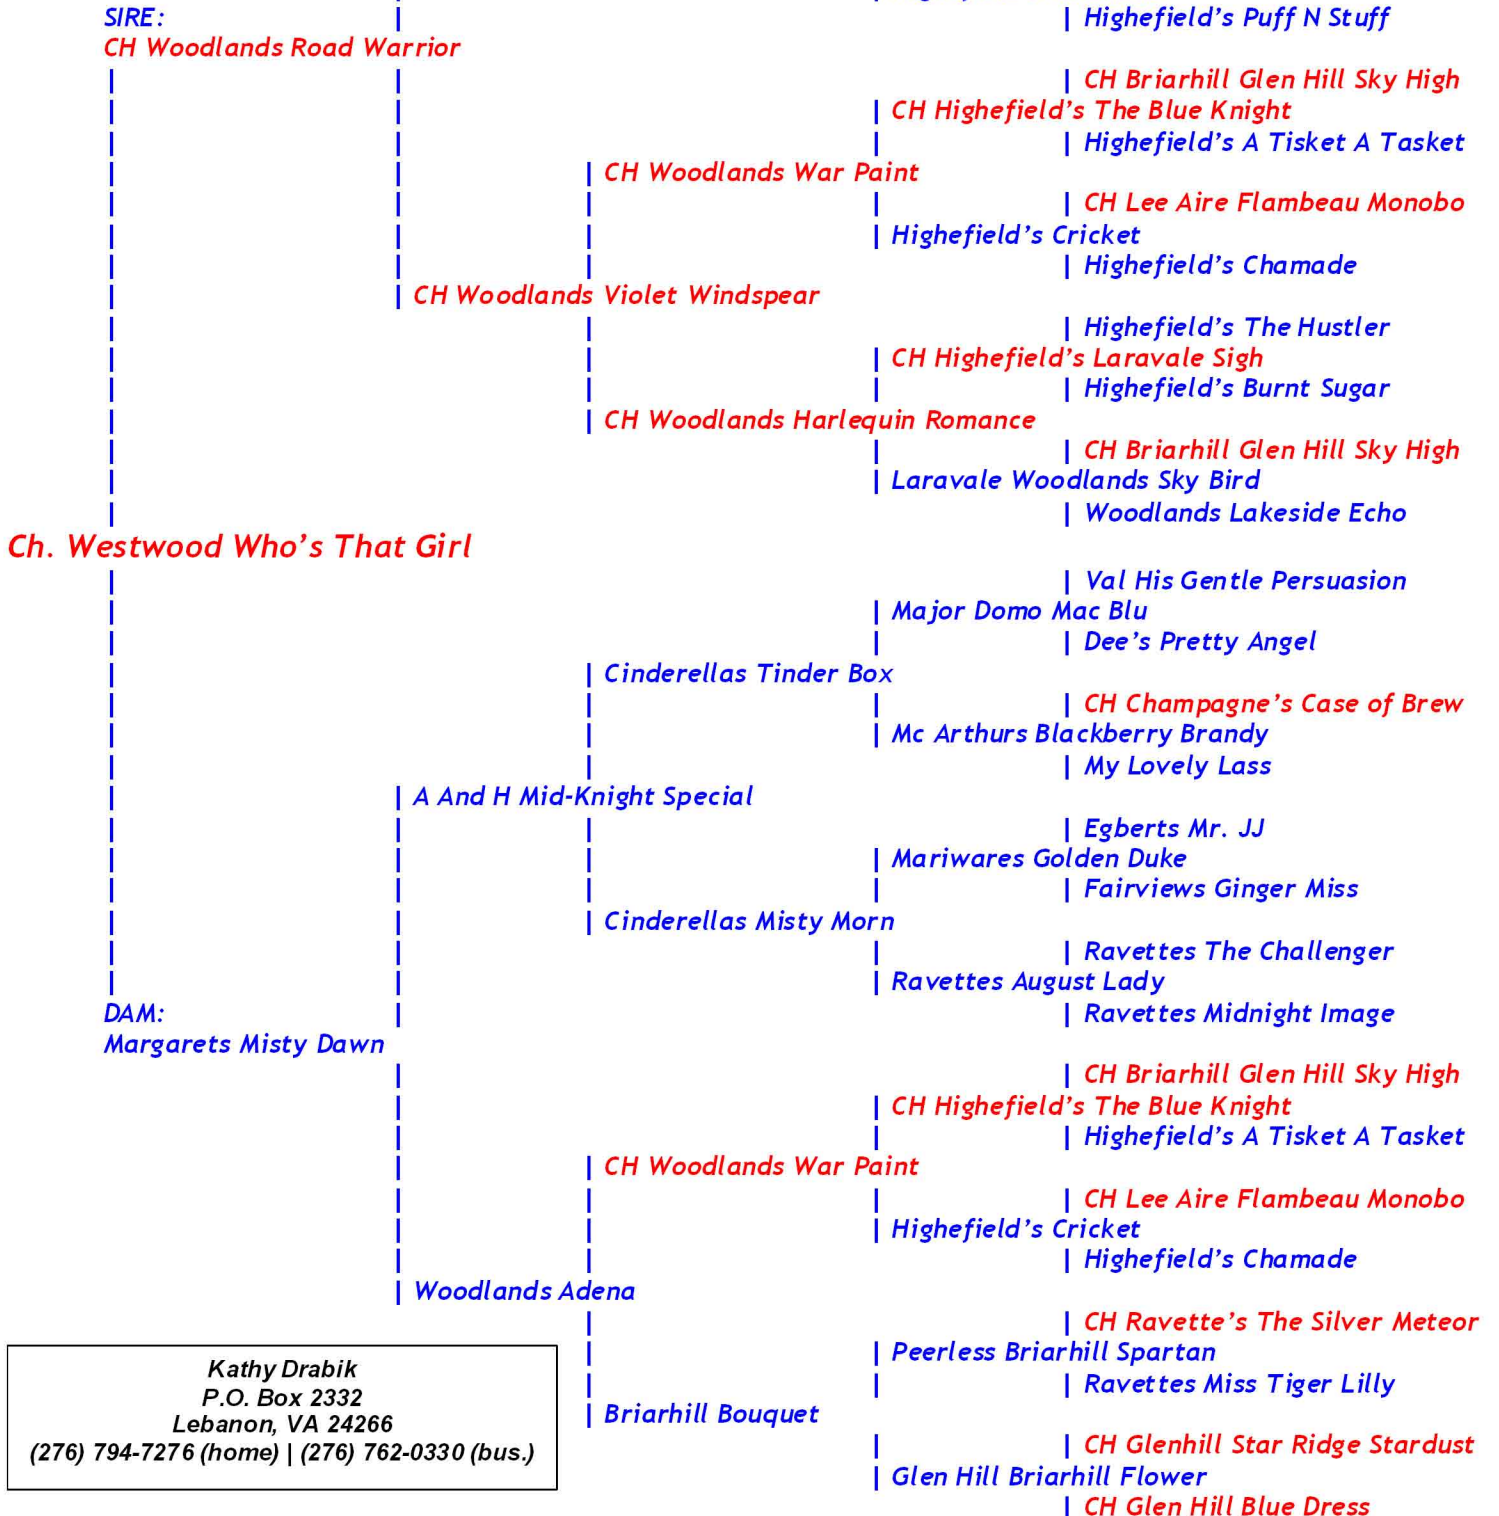

Westwood Collies

BREED: Collie
VARIETY: Rough
COLOR: Blue Merle
SEX: Female

Kathy Drabik
P.O. Box 2332
Lebanon, VA 24266
(276) 794-7276 (home) | (276) 762-0330 (bus.)